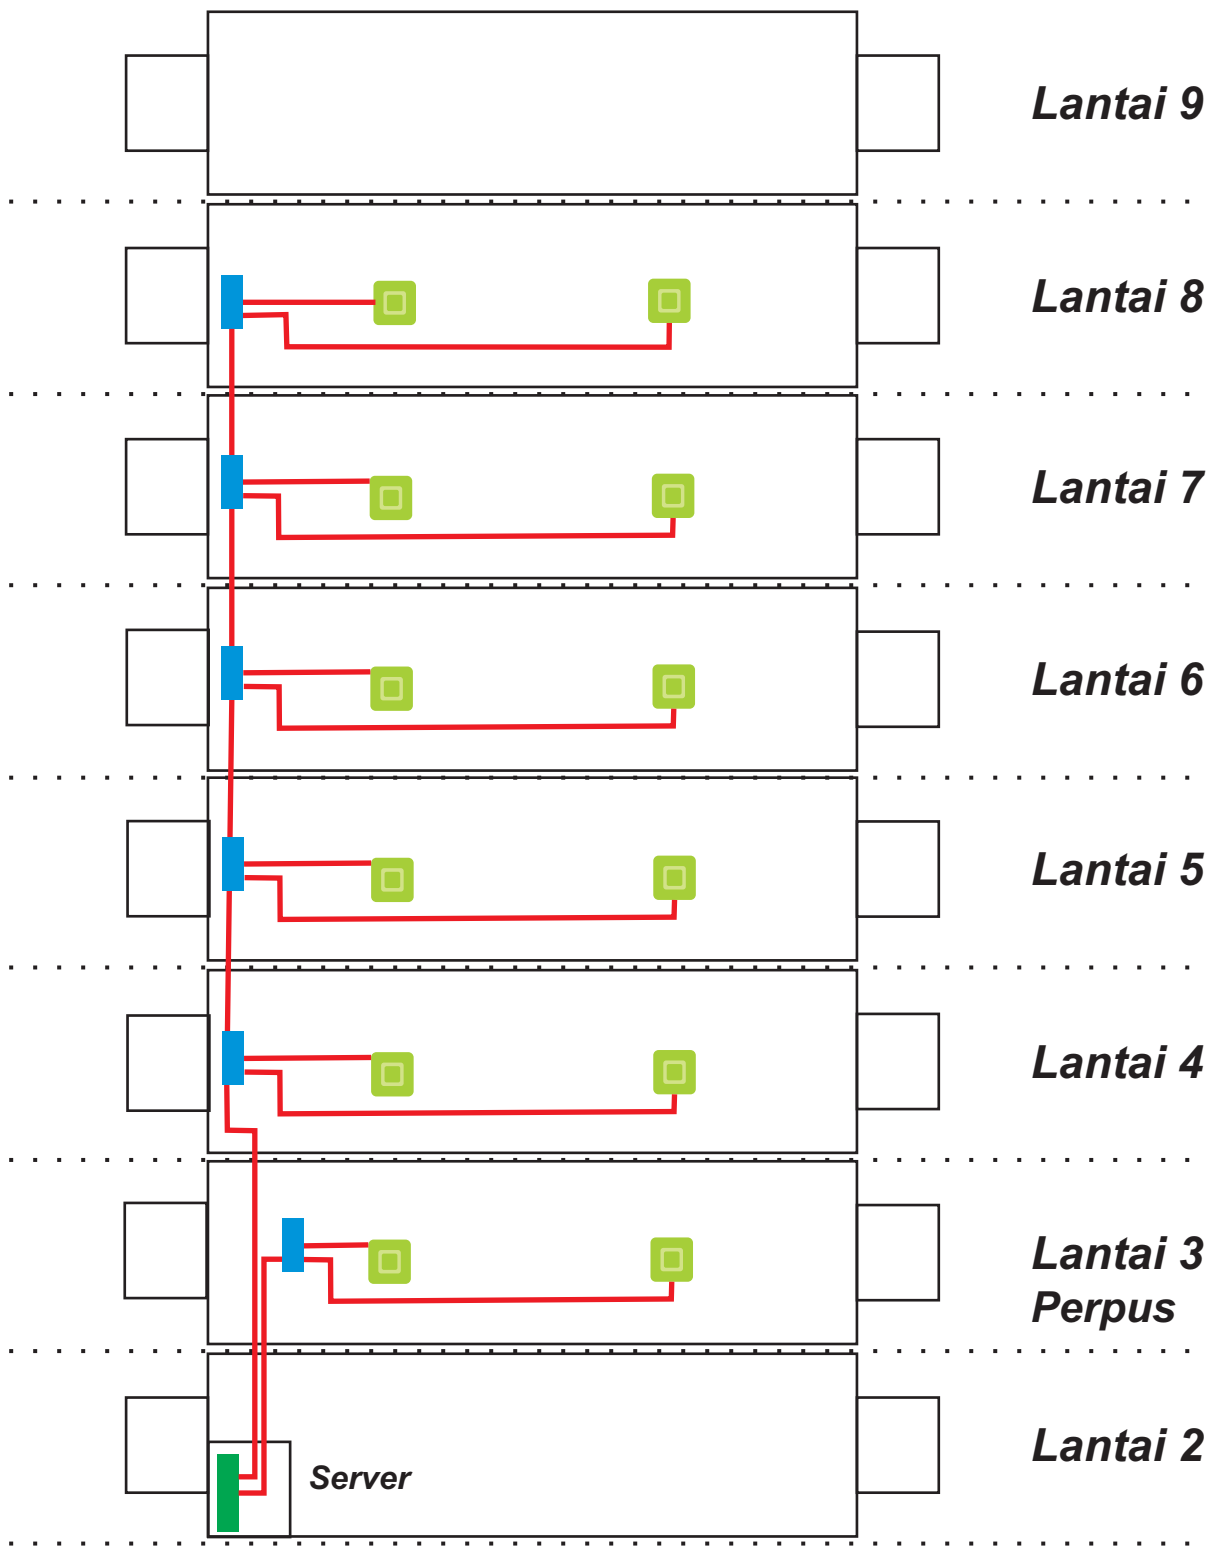

TOPOLOGI JARINGAN UNTAG

Graha Wiyata

Keterangan

Akses Point

12 Unit

Mikrotik RB750

6 Unit

Teknik

Lantai 3

Lantai 2

Ekonomi Psikologi

Ged. E

Ged. D

Keterangan

-  Akses Point 5 Unit
-  Mikrotik RB750 2 Unit

Fisip Hukum

Ged. G

Ged. F

Keterangan

-  Akses Point 5 Unit
-  Mikrotik RB750 2 Unit

Ged. B - Arsitek

Keterangan

Akses Point 2 Unit

Mikrotik RB750 1 Unit

Topologi Absensi Finger Print