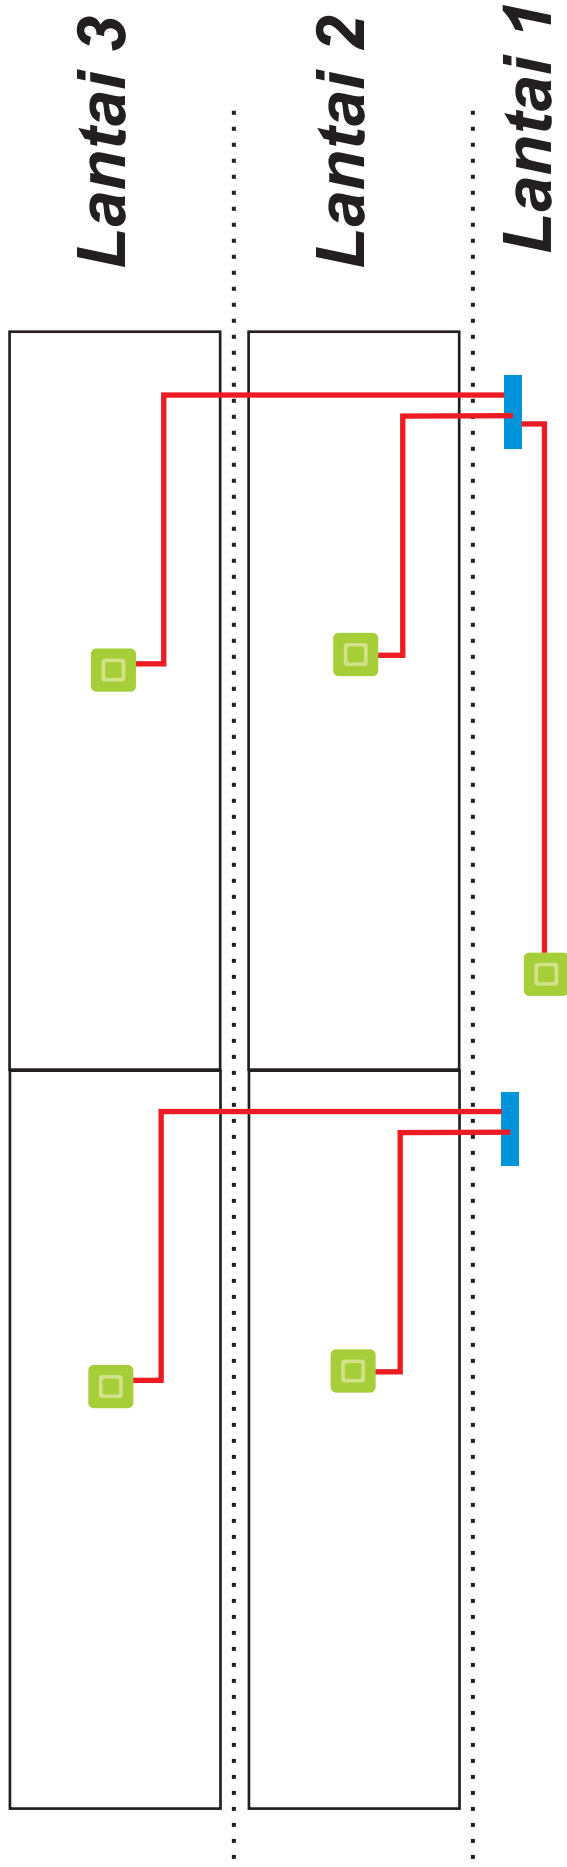

TOPOLOGI JARINGAN UNTAG

Graha Wiyata

Keterangan

Akses Point

12 Unit

Mikrotik RB750

6 Unit

Teknik

Lantai 3

Lantai 2

Ekonomi Psikologi

Ged. E

Ged. D

Keterangan

-  Akses Point 5 Unit
-  Mikrotik RB750 2 Unit

Fisip Hukum

Ged. G

Ged. F

Keterangan

-  Akses Point 5 Unit
-  Mikrotik RB750 2 Unit

Ged. B - Arsitek

Keterangan

Akses Point 2 Unit

Mikrotik RB750 1 Unit

Topologi Absensi Finger Print