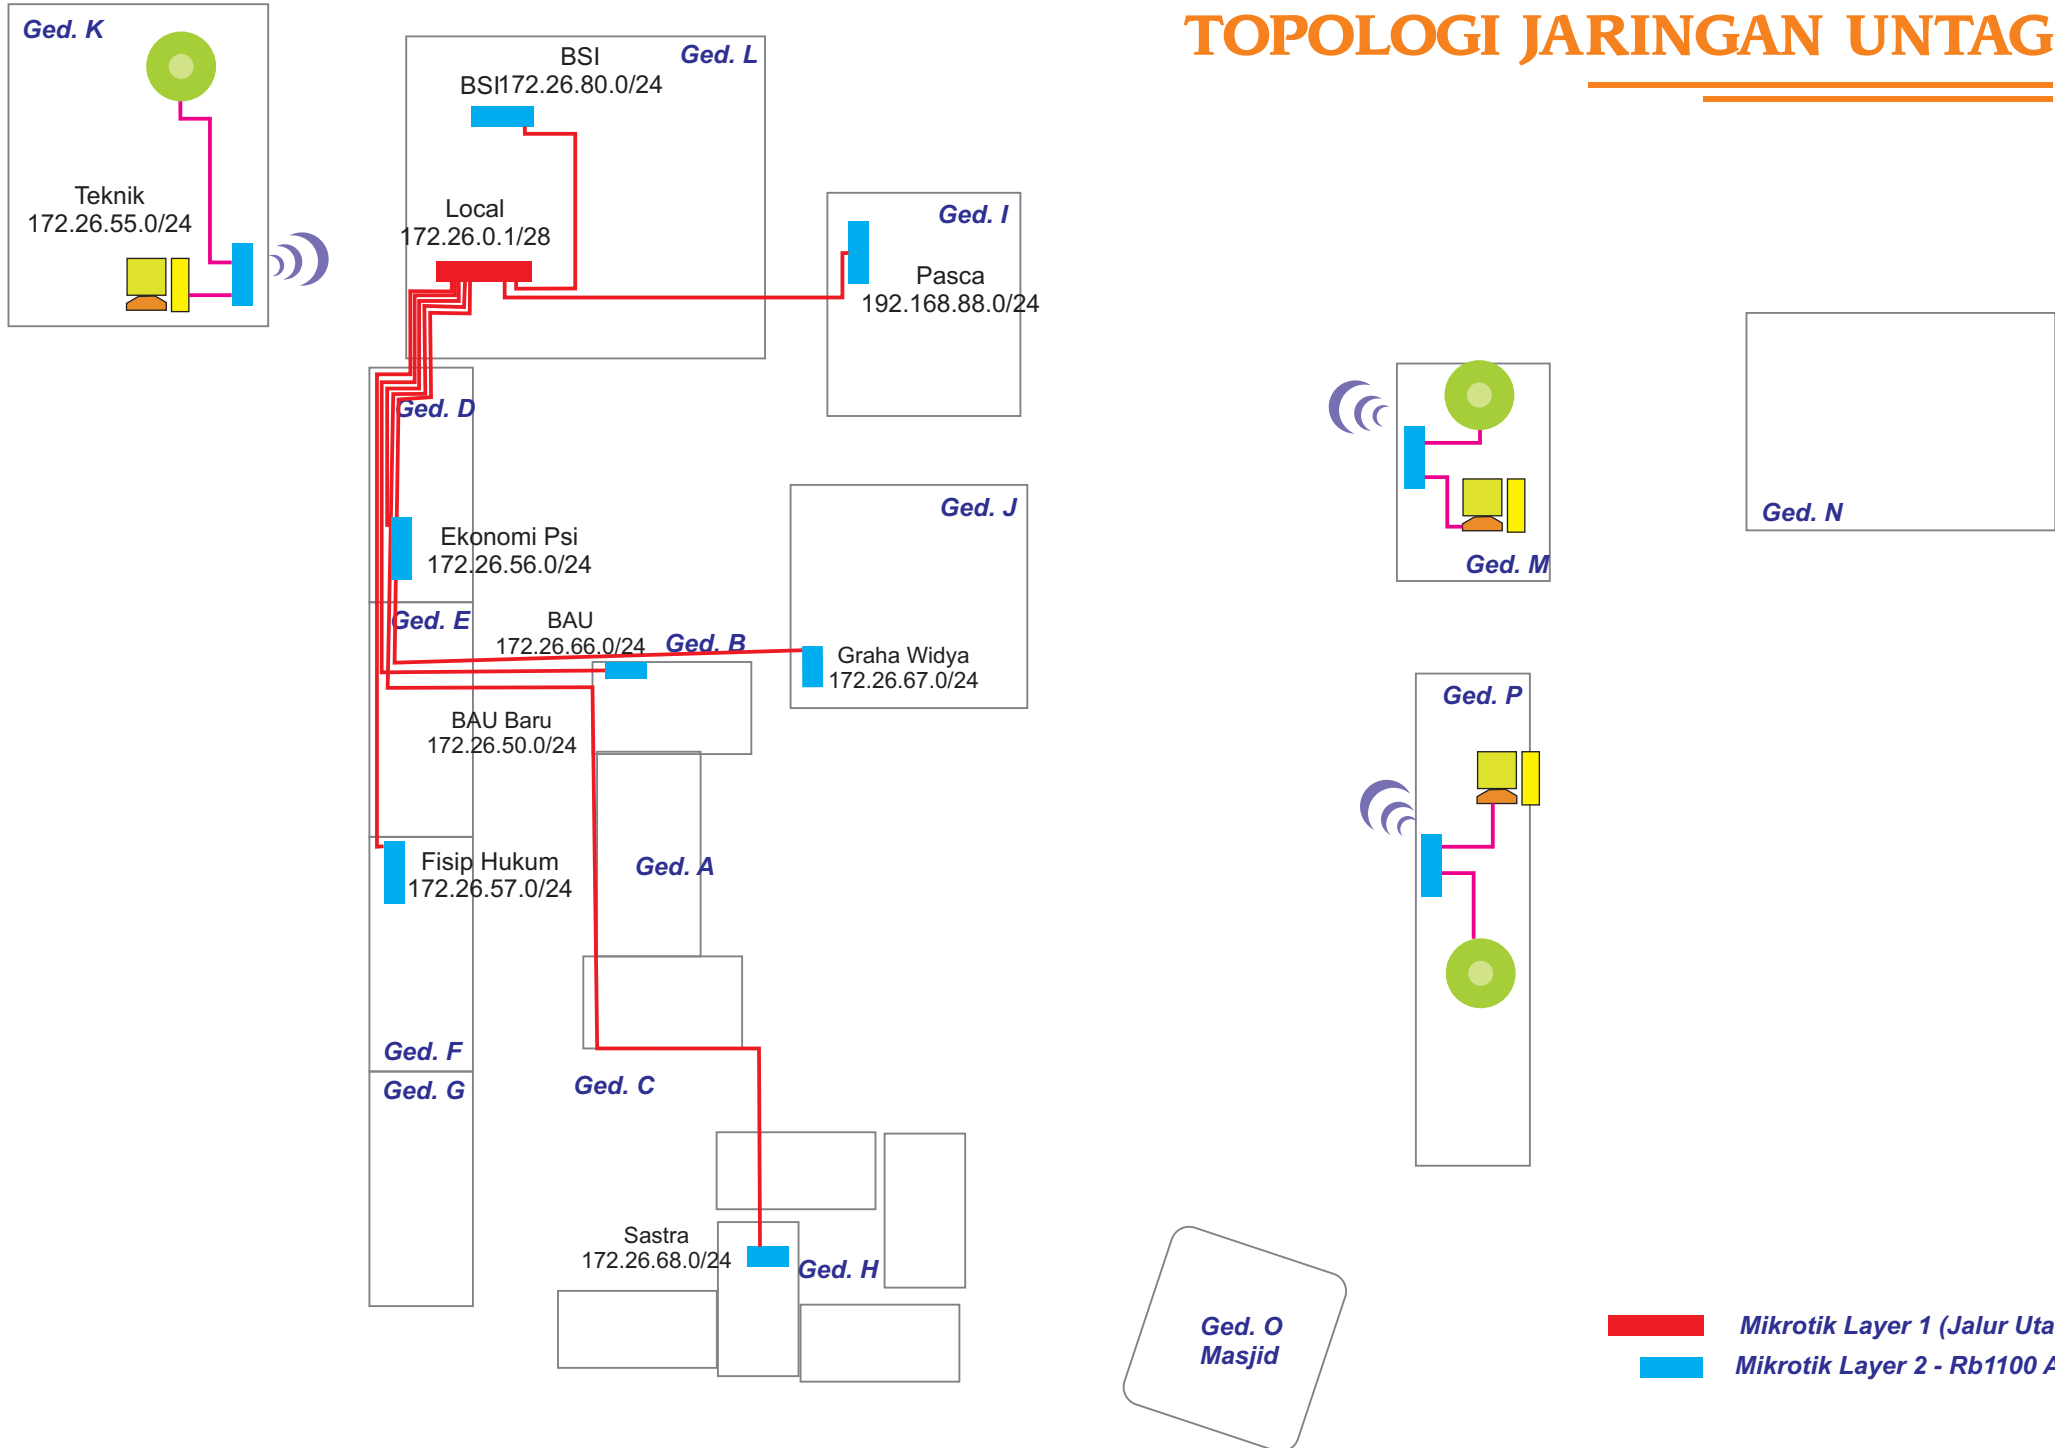

TOPOLOGI JARINGAN UNTAG

Graha Wiyata

Keterangan

Akses Point

12 Unit

Mikrotik RB750

6 Unit

Teknik

Lantai 3

Lantai 2

Ekonomi Psikologi

Ged. E

Ged. D

Keterangan

-  Akses Point 5 Unit
-  Mikrotik RB750 2 Unit

Fisip Hukum

Sastra

Keterangan

-  Akses Point 3 Unit
-  Mikrotik RB1100 1 Unit

Ged. C

Lantai 3

Lantai 2

Keterangan

Akses Point 2 Unit

Topologi Absensi Finger Print