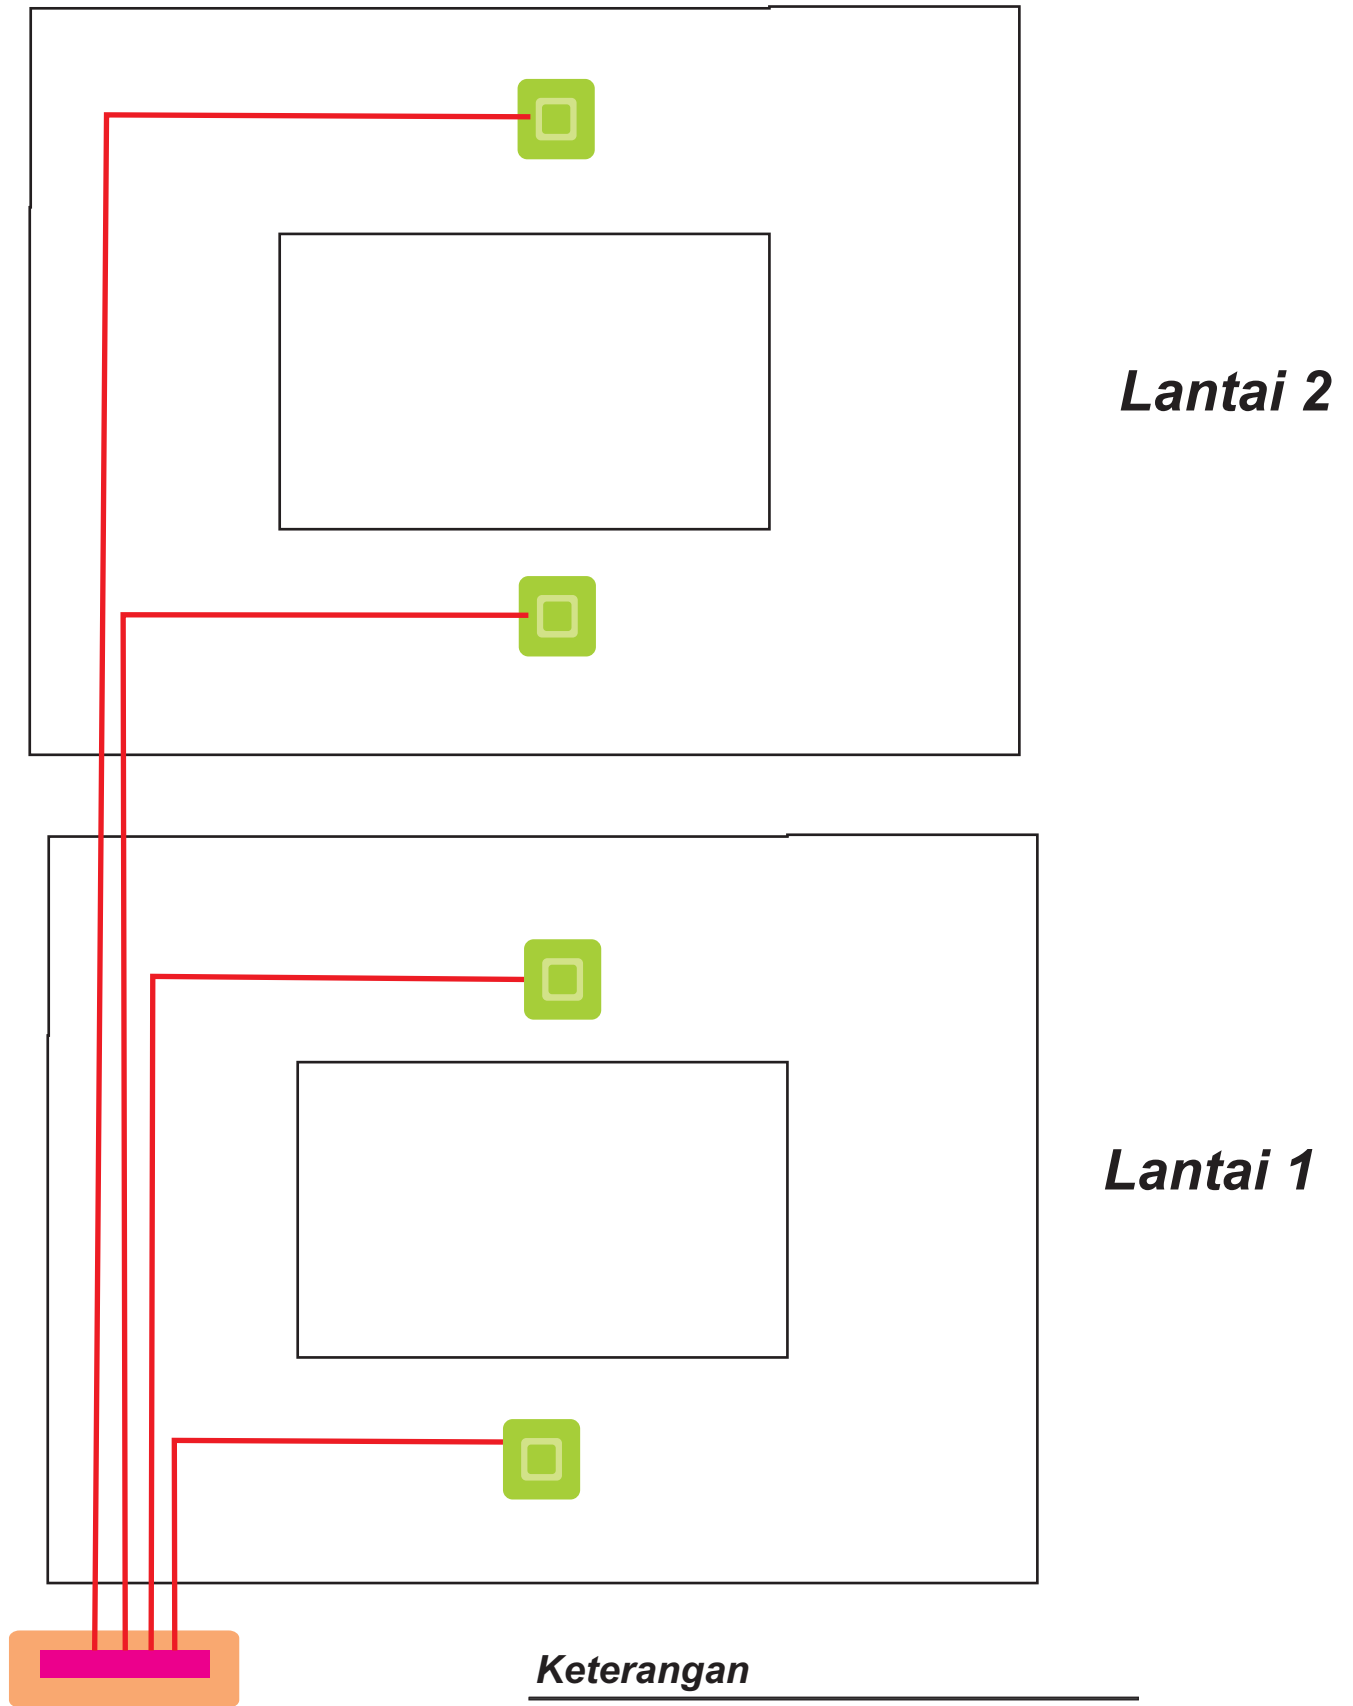

Ged. G

Ged. F

Keterangan

-  Akses Point 5 Unit
-  Mikrotik RB750 2 Unit

Ged. B - Arsitek

Keterangan

Akses Point 2 Unit

Mikrotik RB750 1 Unit

Sastra

Keterangan

-  Akses Point 3 Unit
-  Mikrotik RB1100 1 Unit

Ged. C

Lantai 3

Lantai 2

Keterangan

Akses Point 2 Unit

Mikrotik RB750 1 Unit

Pasca

politeknik

Ged. N

Ged. P

Topologi Hotspot Untag

Gedung	Akses Point	Mikrotik RB 750	Mikrotik RB 1100	Box Mikrotik
<i>Graha Wiyata</i>	12	6	1	1
<i>Teknik</i>	5	2		
<i>Ekonomi Psikologi</i>	5	2	1	1
<i>Fisip Hukum</i>	5	2	1	1
<i>Gedung B - Arsitek</i>	2	1	1	1
<i>Gedung C</i>	2	1		
<i>Gedung Sastra</i>	3		1	1
<i>Gedung Pasca</i>	4	1	1	1
<i>Poltek</i>	7	1	1	1
Jumlah	45	16	7	7

Topologi Absensi Finger Print