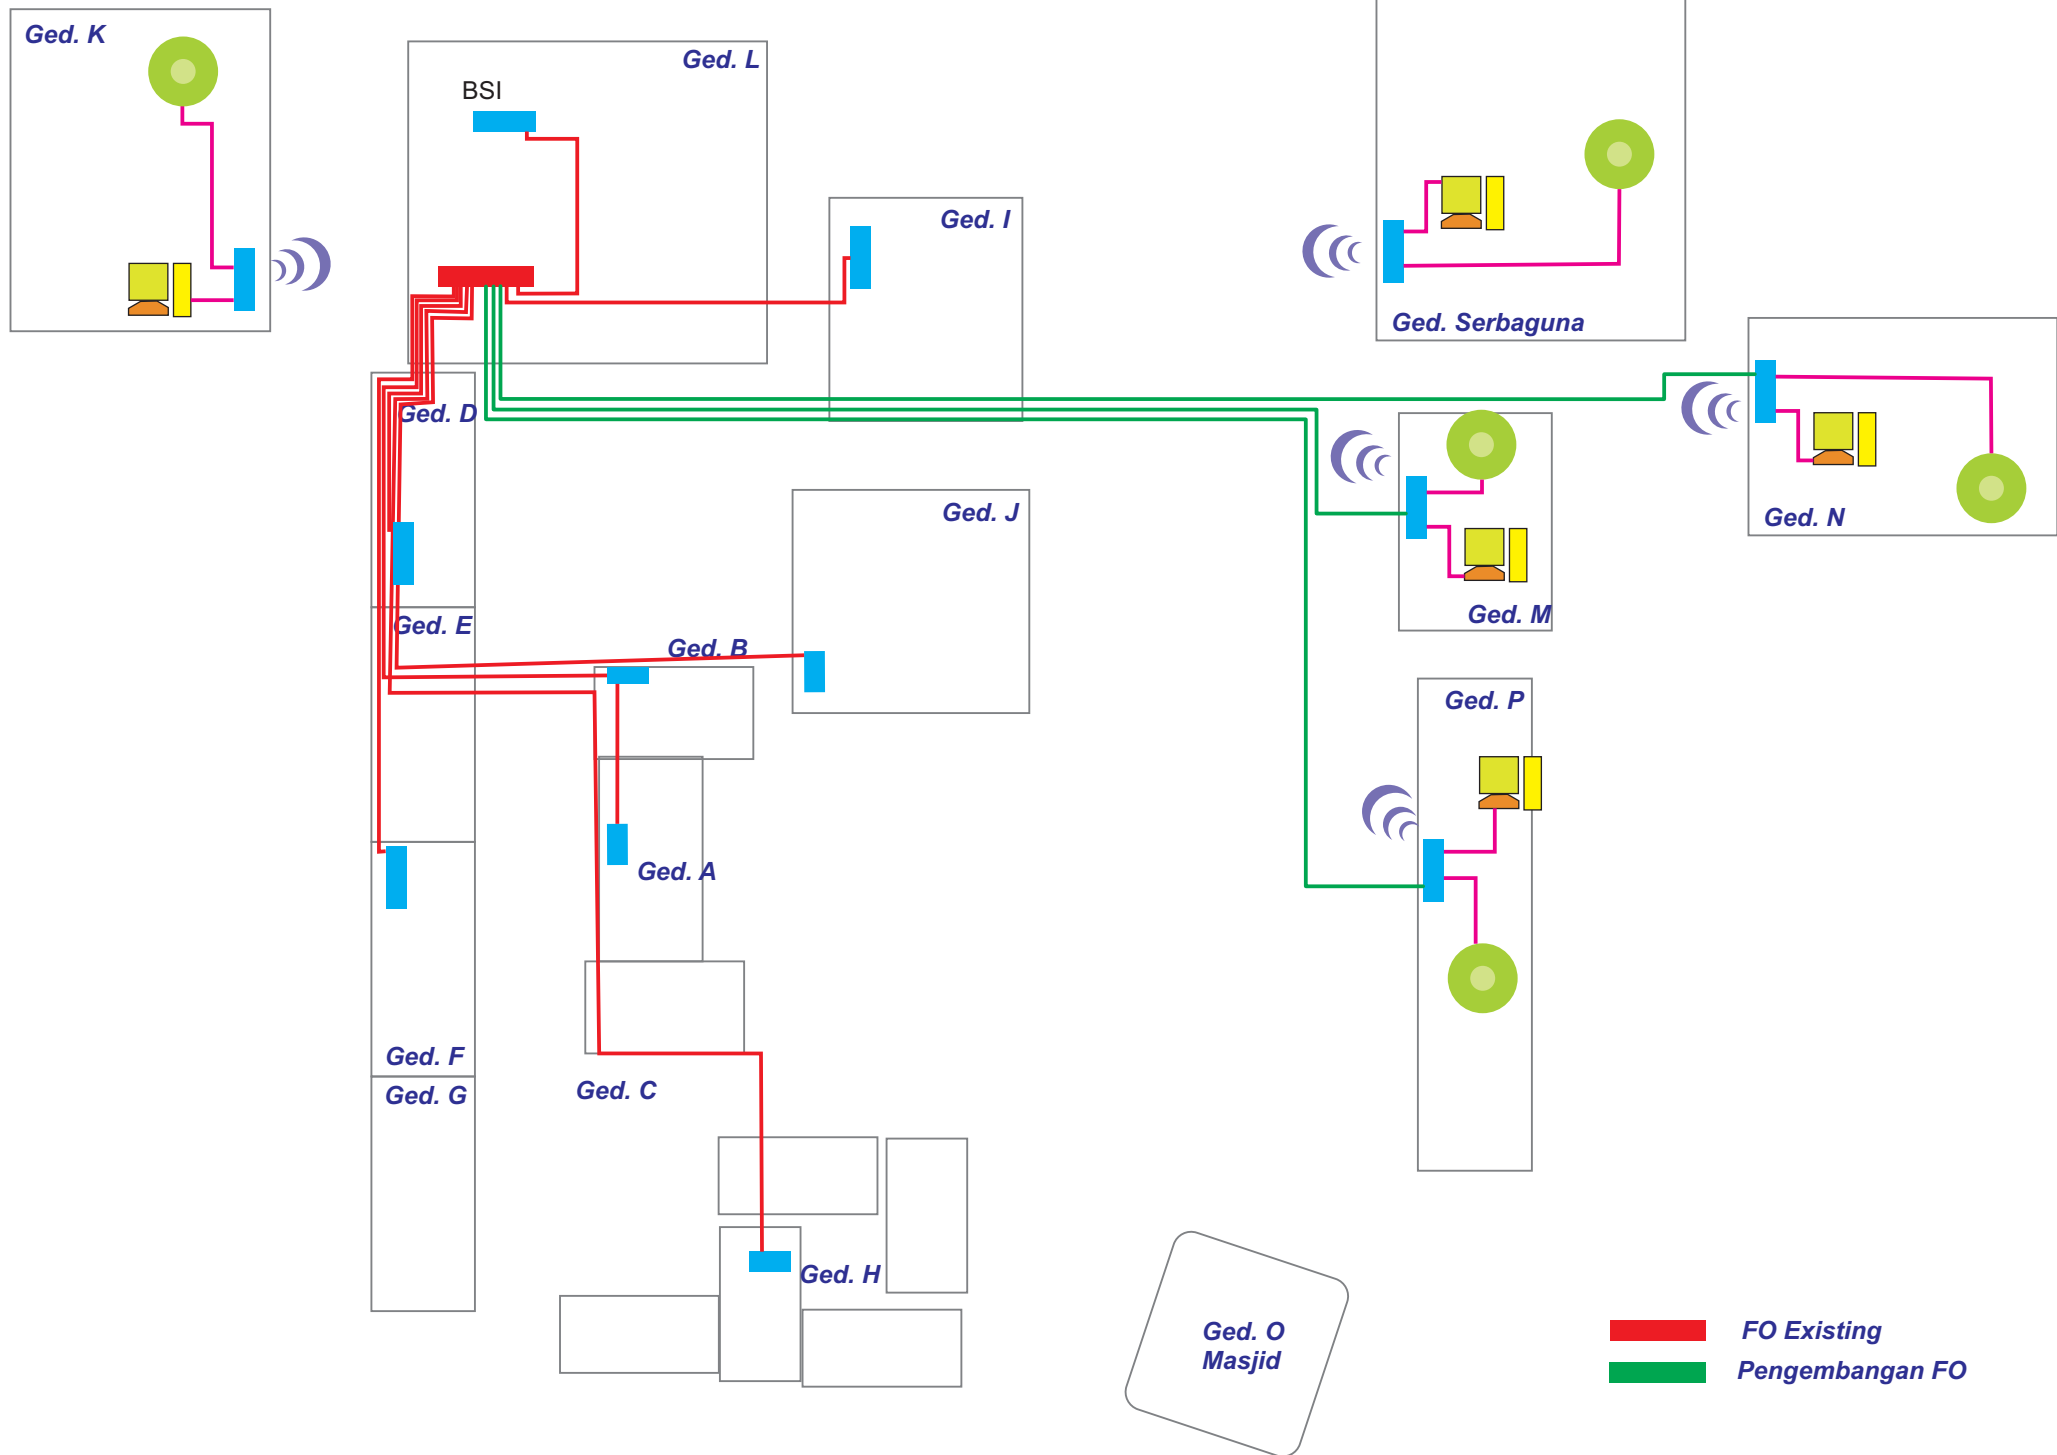

TOPOLOGI JARINGAN UNTAG

Graha Wiyata

Keterangan

Akses Point

12 Unit

Mikrotik RB750

6 Unit

Teknik

Lantai 3

Lantai 2

Ekonomi Psikologi

Ged. E

Ged. D

Keterangan

-  Akses Point 5 Unit
-  Mikrotik RB750 2 Unit

Fisip Hukum

Sastra

Keterangan

-  Akses Point 3 Unit
-  Mikrotik RB1100 1 Unit

Ged. C

Lantai 3

Lantai 2

Keterangan

Akses Point 2 Unit

Topologi Absensi Finger Print