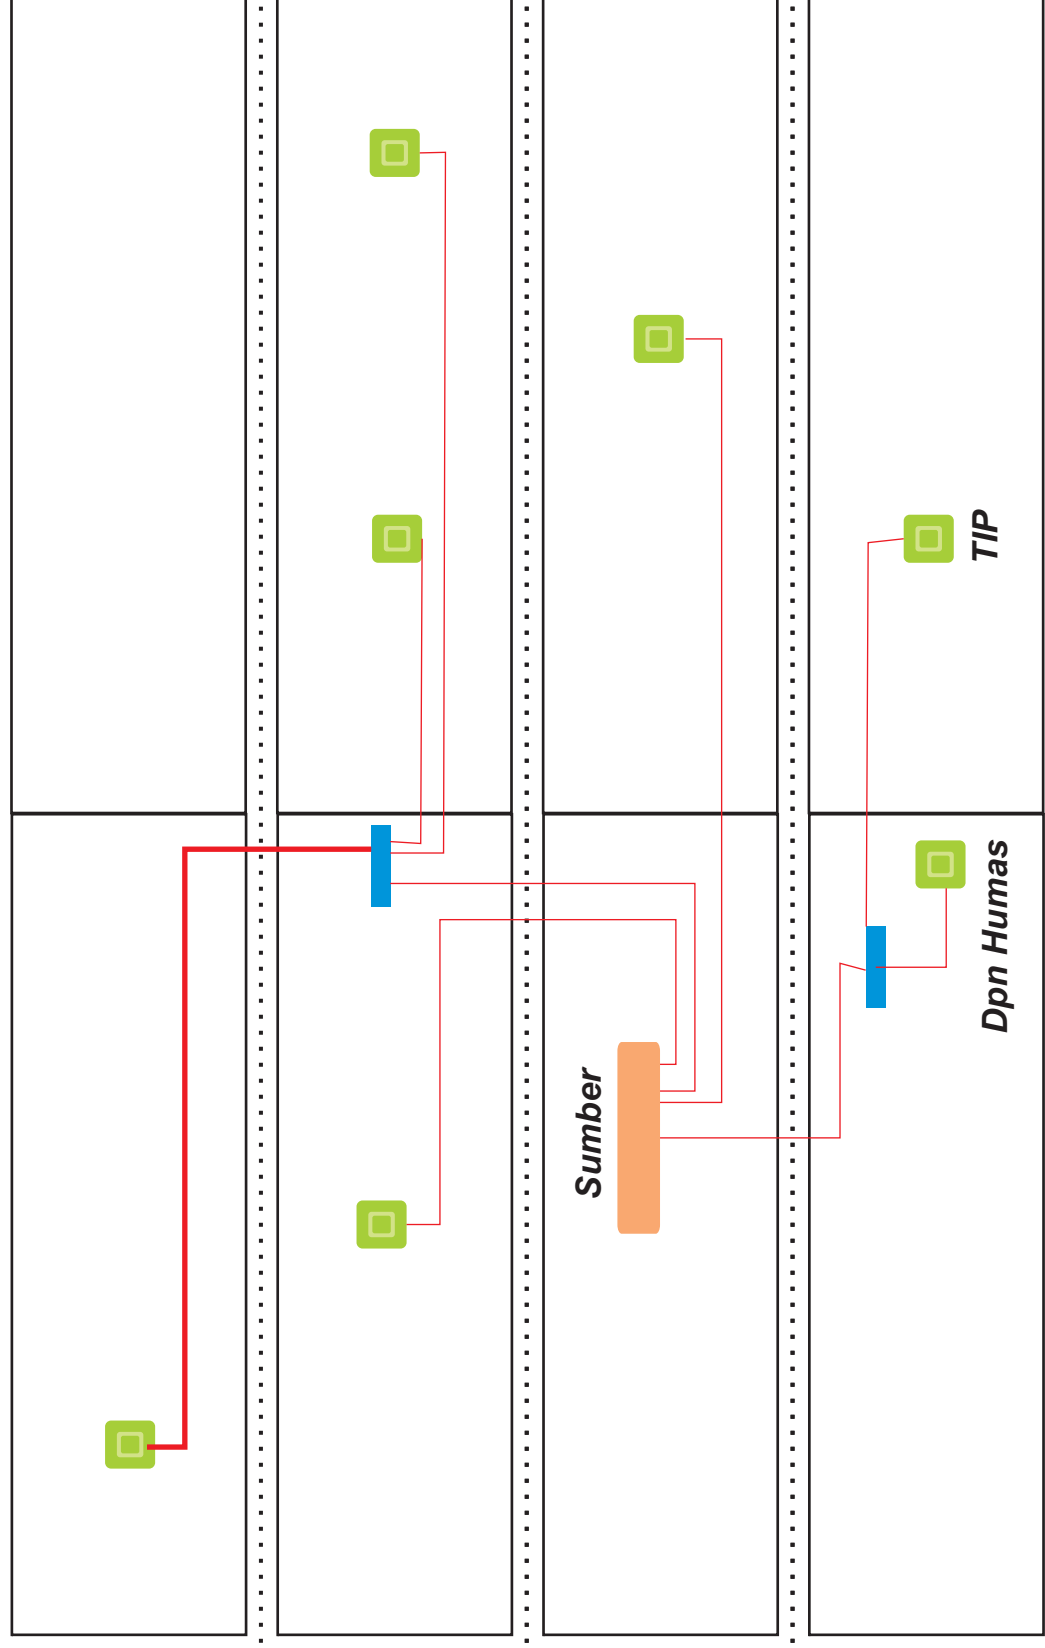

Ged. G

Ged. F

Keterangan

-  Akses Point 5 Unit
-  Mikrotik RB750 2 Unit

Ged. B - Arsitek

Keterangan

Akses Point 2 Unit

Mikrotik RB750 1 Unit

Sastra

Keterangan

-  Akses Point 3 Unit
-  Mikrotik RB1100 1 Unit

Ged. C

Lantai 3

Lantai 2

Keterangan

Akses Point 2 Unit

Mikrotik RB750 1 Unit

Pasca

politeknik

Ged. N

Ged. P

Topologi Hotspot Untag

Gedung	Akses Point	Mikrotik RB 750	Mikrotik RB 1100	Box Mikrotik
<i>Graha Wiyata</i>	12	6	1	1
<i>Teknik</i>	5	2		
<i>Ekonomi Psikologi</i>	5	2	1	1
<i>Fisip Hukum</i>	5	2	1	1
<i>Gedung B - Arsitek</i>	2	1	1	1
<i>Gedung C</i>	2	1		
<i>Gedung Sastra</i>	3		1	1
<i>Gedung Pasca</i>	4	1	1	1
<i>Poltek</i>	7	1	1	1
Jumlah	45	16	7	7

Topologi Absensi Finger Print