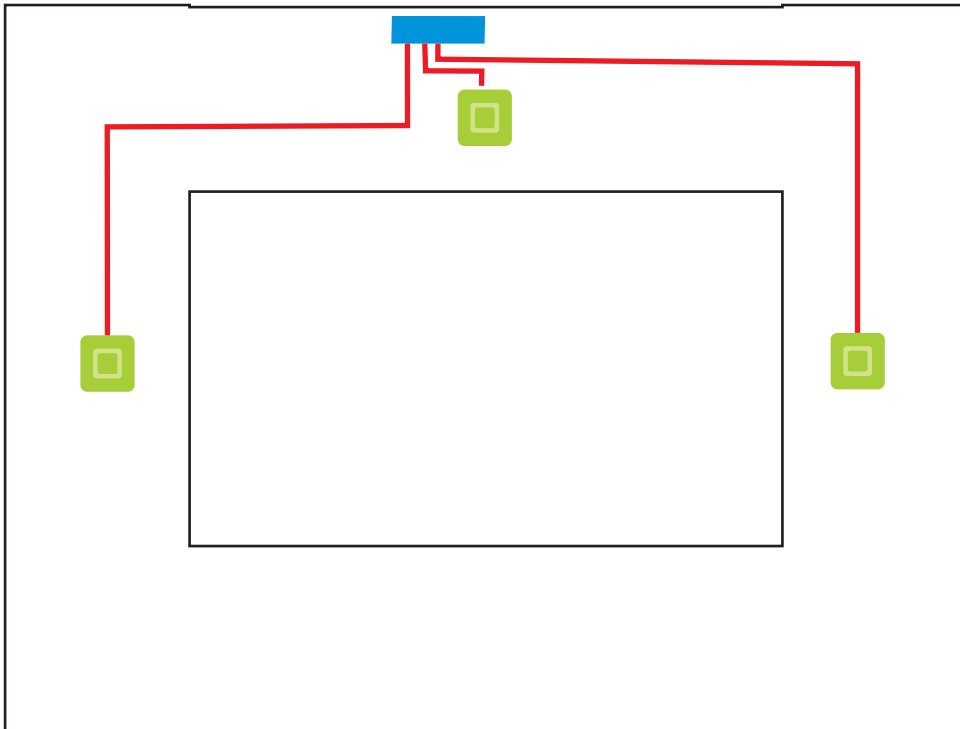

TOPOLOGI JARINGAN UNTAG

Graha Wiyata

Keterangan

Akses Point

12 Unit

Mikrotik RB750

6 Unit

Teknik

Lantai 3

Lantai 2

Ekonomi Psikologi

Ged. E

Ged. D

Keterangan

-  Akses Point 5 Unit
-  Mikrotik RB750 2 Unit

Fisip Hukum

Sastra

Keterangan

-  Akses Point 3 Unit
-  Mikrotik RB1100 1 Unit

Ged. C

Lantai 3

Lantai 2

Keterangan

Akses Point 2 Unit

Topologi Absensi Finger Print